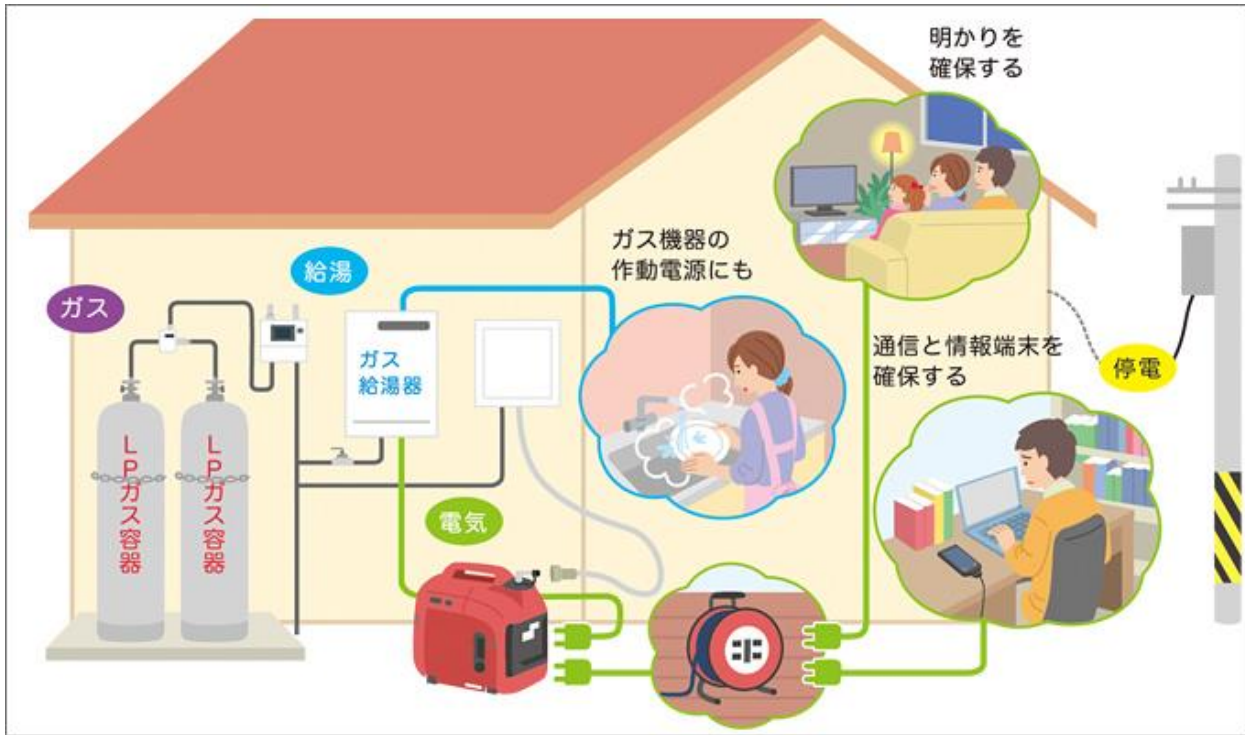

LPガス発電機の詳細

※当社供給でお世話になっている皆様へ

保安と維持管理およびLPガスの安定供給のため、低圧LPガス発電機は、LPガス事業者だけが販売しています。ご用命の際は、現在ご利用されているLPガス事業者様にお問合せを御願いたします。

オール電化のお客様へ:カセットボンベ発電機のおすすめ!

カセットボンベで電気をつくる。

EU9iGB (エネポ)

- ・独自の発電システム「高速多極オルタネーター」を採用した正弦波インバーターを搭載
- ・パソコンなどの精密機器をはじめ消費電力が900W以下の照明機器や電動工具、調理機器などにも対応
- ・片手で簡単に押し引きできる大型キャスターや折りたたみ式ハンドルを装備
- ・非常時だけでなく、身近なアウトドアレジャーの電源としても活躍中!