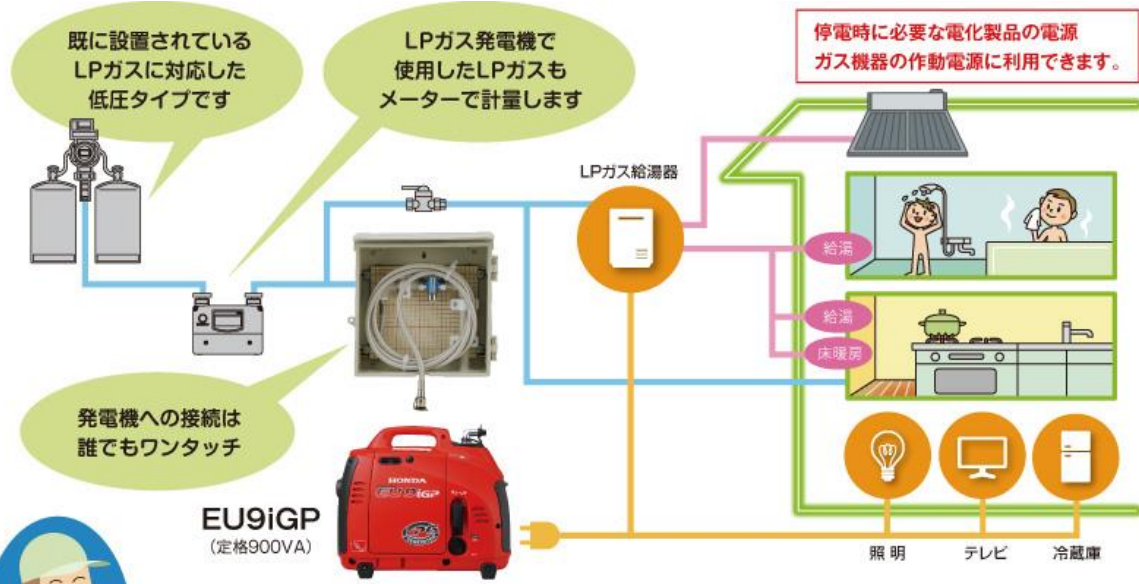

LPガス発電機の詳細

※当社供給でお世話になっている皆様へ

保安と維持管理およびLPガスの安定供給のため、低圧LPガス発電機は、LPガス事業者だけが販売しています。ご用命の際は、現在ご利用されているLPガス事業者様にお問合せを御願いたします。

オール電化のお客様へ:カセットボンベ発電機のおすすめ!

カセットボンベで電気をつくる。

EU9iGB (エネポ)

- ・独自の発電システム「高速多極オルタネーター」を採用した正弦波インバーターを搭載
- ・パソコンなどの精密機器をはじめ消費電力が900W以下の照明機器や電動工具、調理機器などにも対応
- ・片手で簡単に押し引きできる大型キャスターや折りたたみ式ハンドルを装備
- ・非常時だけでなく、身近なアウトドアレジャーの電源としても活躍中!